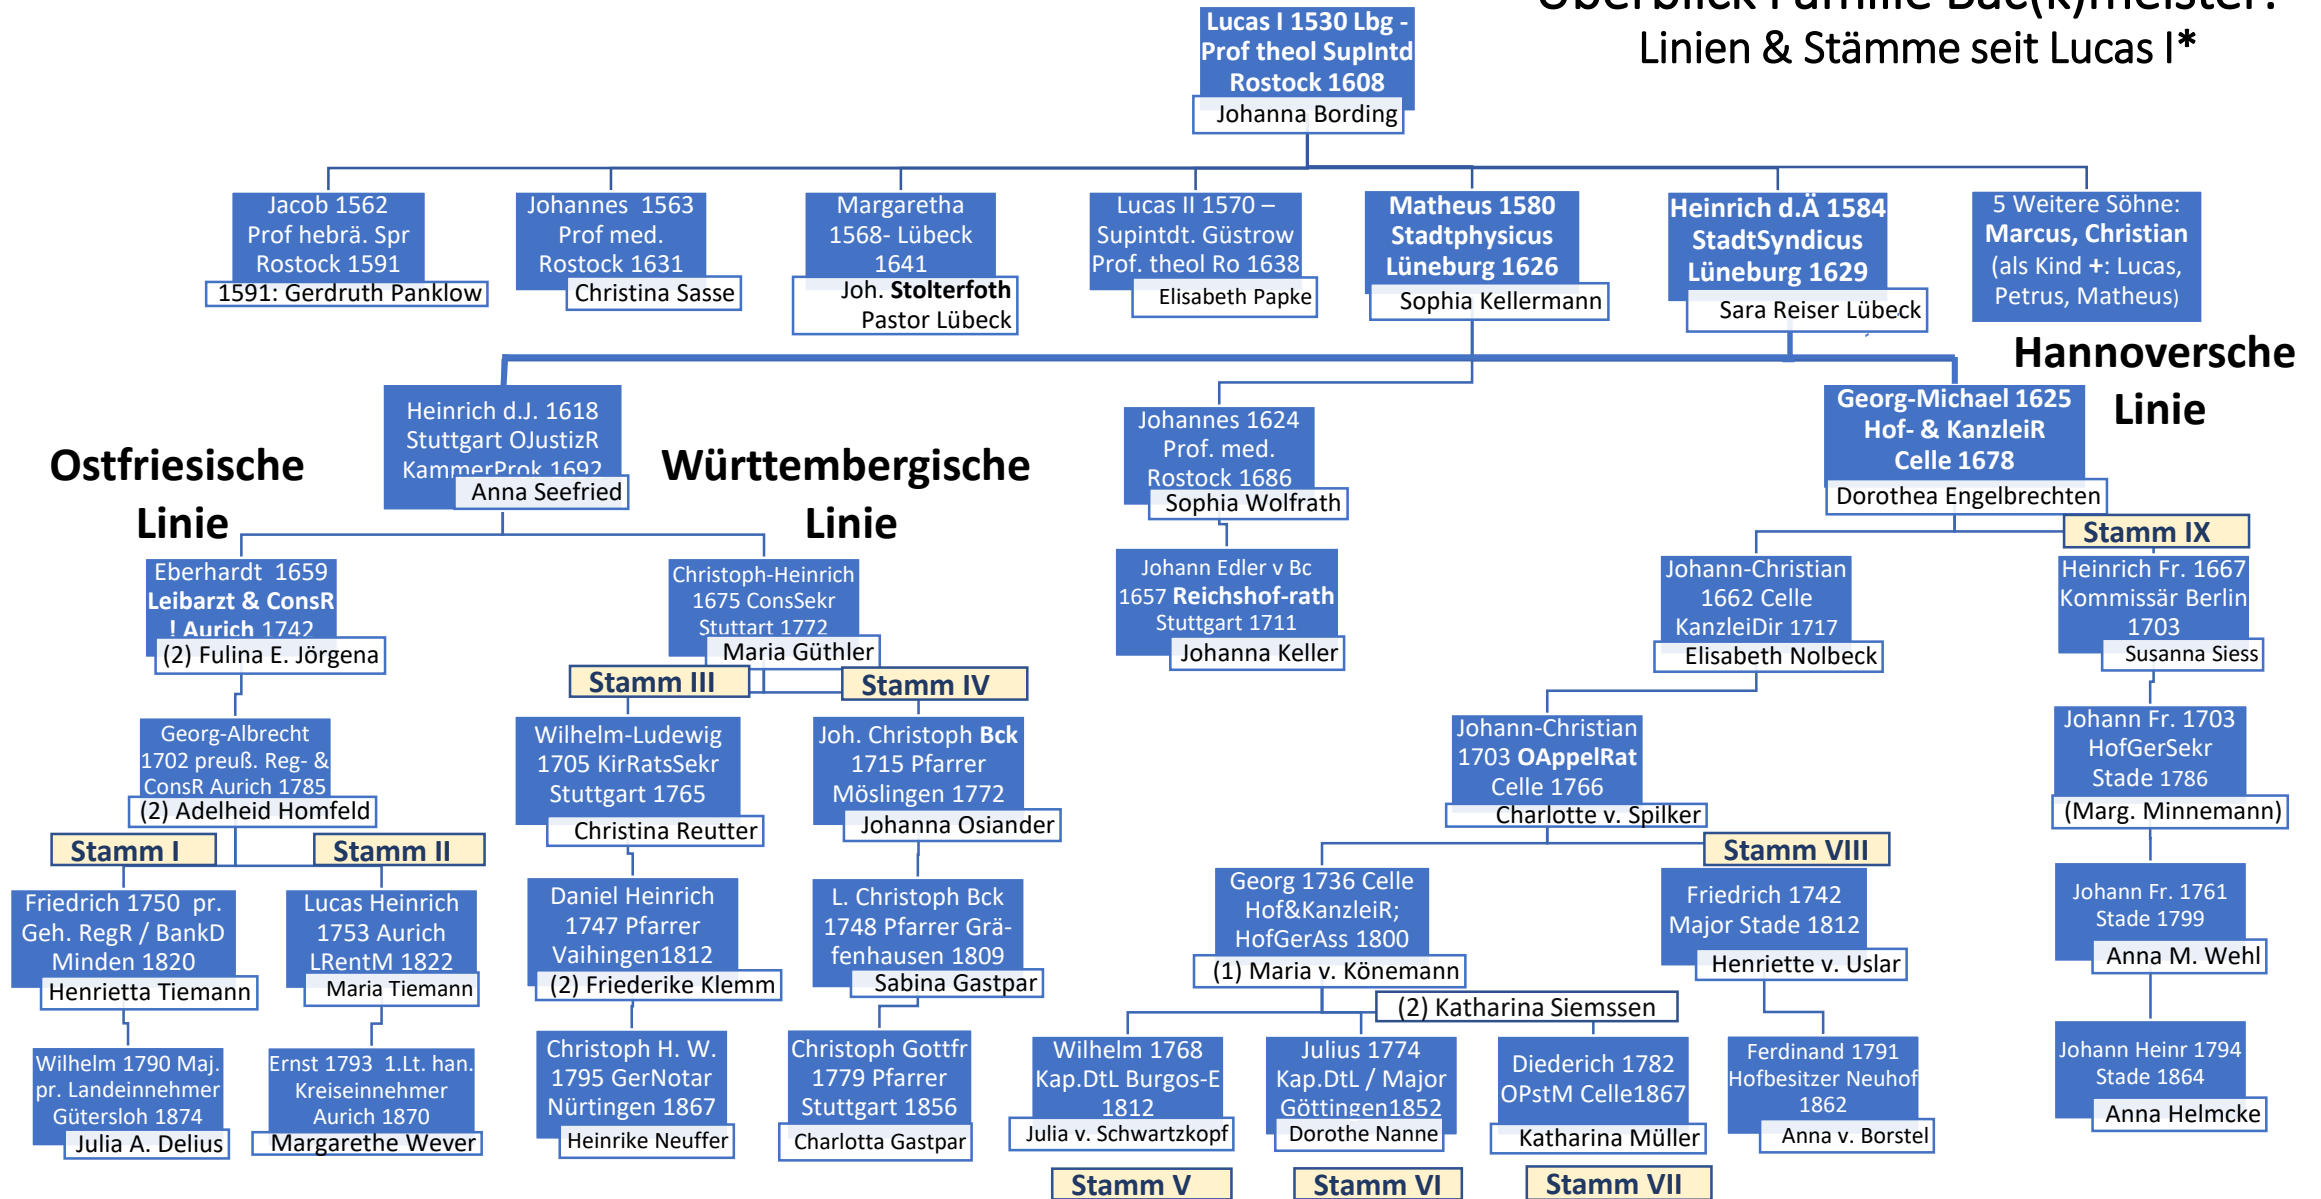

Überblick Familie Bac(k)meister: Linien & Stämme seit Lucas I*

* Kein kompletter Stammbaum, nur Überblick in Anlehnung an Gliederung seit Clamor Frhr. vd Bussche 1904